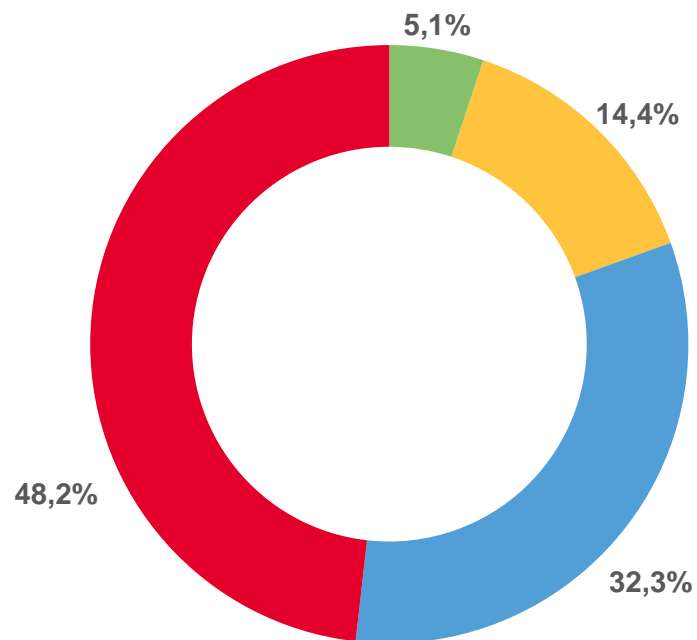

2022 ГОД

5 452 человек

педагогических работников насчитывается
в Пензенской области

▼ 97,9%

в % к 2021 году

По наличию стажа

○ Стаж до 3-х лет

○ Стаж от 10 до 20 лет

○ Стаж от 3 до 10 лет

○ Стаж более 20 лет