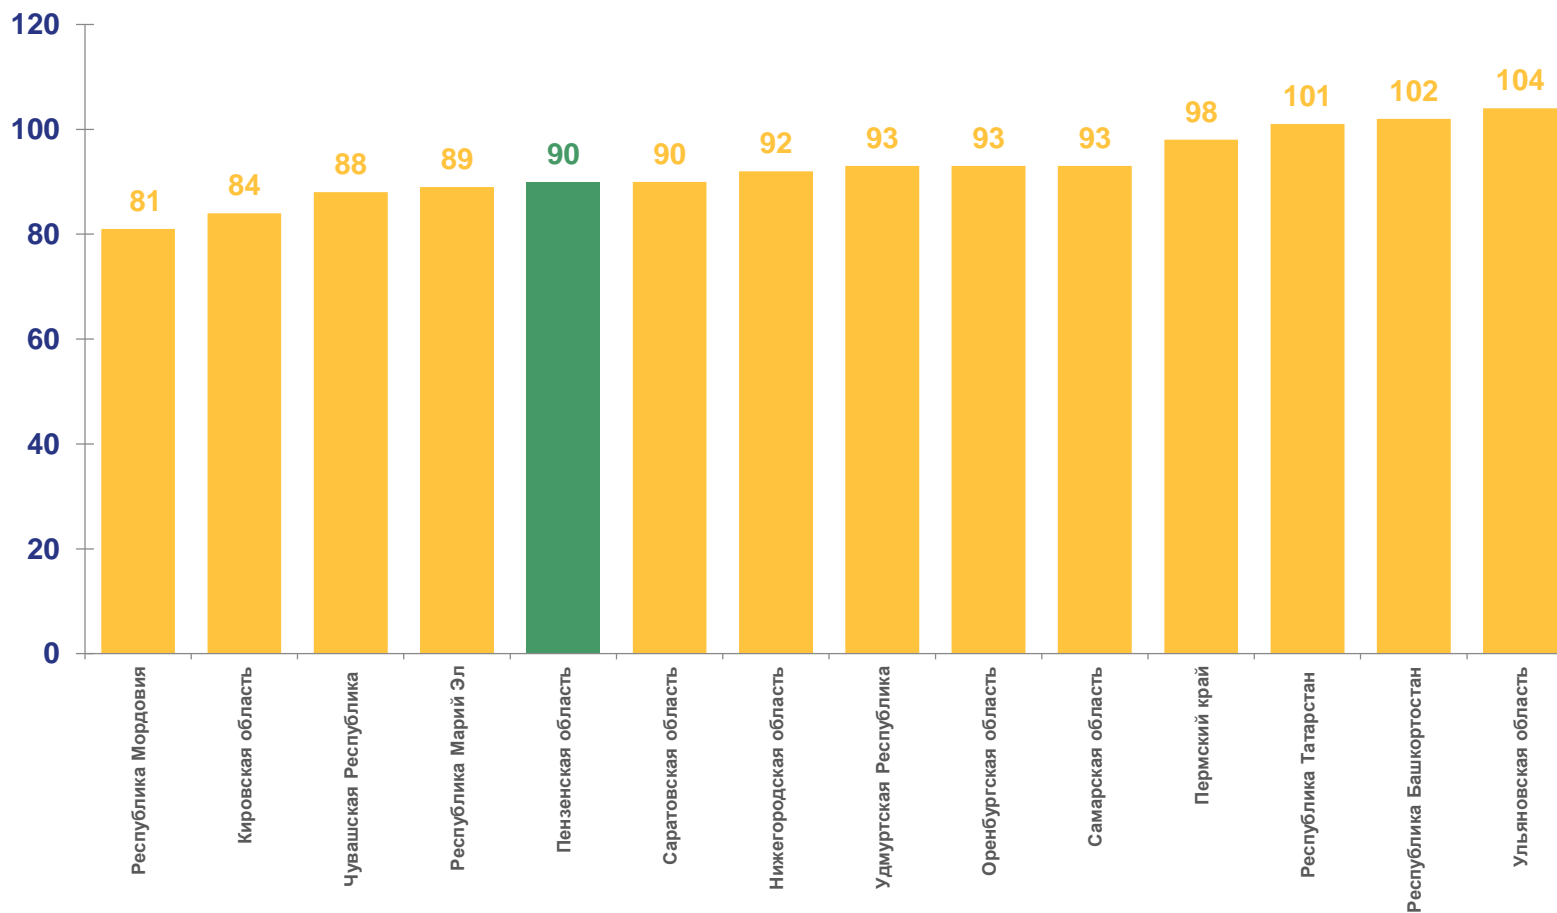

По возрасту

 от 0 до 3 лет  от 4 до 5 лет  от 6 до 7 лет

ЧИСЛЕННОСТЬ ВОСПИТАННИКОВ, ПРИХОДЯЩИХСЯ НА 100 МЕСТ В ДЕТСКИХ ДОШКОЛЬНЫХ УЧРЕЖДЕНИЯХ

В РЕГИОНАХ ПРИВОЛЖСКОГО ФЕДЕРАЛЬНОГО ОКРУГА, 2022 ГОД

90

ВОСПИТАННИКОВ

Приходится на 100 мест в Пензенской области

5-6

место

В Приволжском федеральном округе

ЧИСЛЕННОСТЬ ВОСПИТАННИКОВ В ВОЗРАСТЕ ДО 3-Х ЛЕТ В ДЕТСКИХ ДОШКОЛЬНЫХ УЧРЕЖДЕНИЯХ

В РЕГИОНАХ ПРИВОЛЖСКОГО ФЕДЕРАЛЬНОГО ОКРУГА, 2022 ГОД

○ Стаж от 3 до 10 лет

○ Стаж более 20 лет