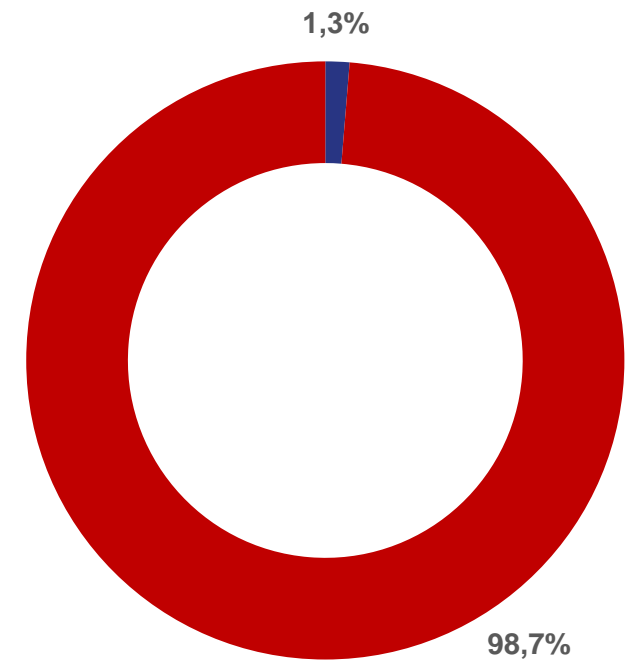

Об организациях дошкольного образования

Пензенская область

2022 год

- 01 ЧИСЛО МЕСТ В ДЕТСКИХ ДОШКОЛЬНЫХ УЧРЕЖДЕНИЯХ
- 02 ЧИСЛЕННОСТЬ ВОСПИТАННИКОВ В ДЕТСКИХ ДОШКОЛЬНЫХ УЧРЕЖДЕНИЯХ
- 03 ЧИСЛЕННОСТЬ ВОСПИТАННИКОВ, ПРИХОДЯЩИХСЯ НА 100 МЕСТ В ДЕТСКИХ ДОШКОЛЬНЫХ УЧРЕЖДЕНИЯХ, В РЕГИОНАХ ПРИВОЛЖСКОГО ФЕДЕРАЛЬНОГО ОКРУГА
- 04 ЧИСЛЕННОСТЬ ВОСПИТАННИКОВ В ВОЗРАСТЕ ДО 3-Х ЛЕТ В ДЕТСКИХ ДОШКОЛЬНЫХ УЧРЕЖДЕНИЯХ В РЕГИОНАХ ПРИВОЛЖСКОГО ФЕДЕРАЛЬНОГО ОКРУГА
- 05 ЧИСЛЕННОСТЬ ДЕТЕЙ С ОГРАНИЧЕННЫМИ ВОЗМОЖНОСТЯМИ ЗДОРОВЬЯ, ПОСЕЩАЮЩИХ ДОШКОЛЬНЫЕ УЧРЕЖДЕНИЯ
- 06 ЧИСЛЕННОСТЬ ПЕДАГОГИЧЕСКИХ РАБОТНИКОВ В ДЕТСКИХ ДОШКОЛЬНЫХ УЧРЕЖДЕНИЯХ

ЧИСЛО МЕСТ В ДЕТСКИХ ДОШКОЛЬНЫХ УЧРЕЖДЕНИЯХ

2022 ГОД

58 319 мест

Пензенская область

▲ 104,6%

в % к 2021 году

По территориальному признаку

- В городской местности
- В сельской местности

По формам собственности

- Государственная и муниципальная собственность
- Частная собственность

ЧИСЛЕННОСТЬ ВОСПИТАННИКОВ В ДЕТСКИХ ДОШКОЛЬНЫХ УЧРЕЖДЕНИЯХ

2022 ГОД

52 418 детей

Пензенская область

93,0%

в % к 2021 году

По возрасту

 от 0 до 3 лет  от 4 до 5 лет  от 6 до 7 лет

ЧИСЛЕННОСТЬ ВОСПИТАННИКОВ, ПРИХОДЯЩИХСЯ НА 100 МЕСТ В ДЕТСКИХ ДОШКОЛЬНЫХ УЧРЕЖДЕНИЯХ

В РЕГИОНАХ ПРИВОЛЖСКОГО ФЕДЕРАЛЬНОГО ОКРУГА, 2022 ГОД

90

ВОСПИТАННИКОВ