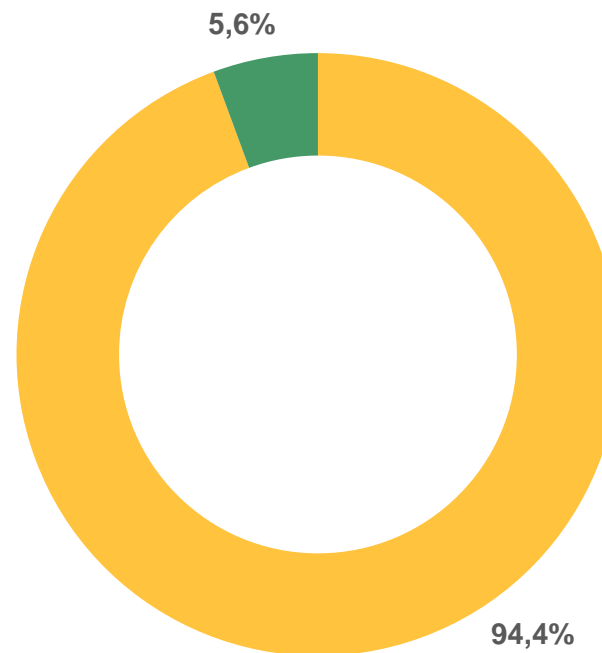

ЧИСЛЕННОСТЬ ДЕТЕЙ С ОГРАНИЧЕННЫМИ ВОЗМОЖНОСТЯМИ ЗДОРОВЬЯ, ПОСЕЩАЮЩИХ ДОШКОЛЬНЫЕ УЧРЕЖДЕНИЯ

2022 ГОД

5 105 детей

Пензенская область

131,6%

в % к 2021 году

Дети с ограниченными возможностями здоровья и дети-инвалиды

- Дети с ограниченными возможностями здоровья
- Дети-инвалиды