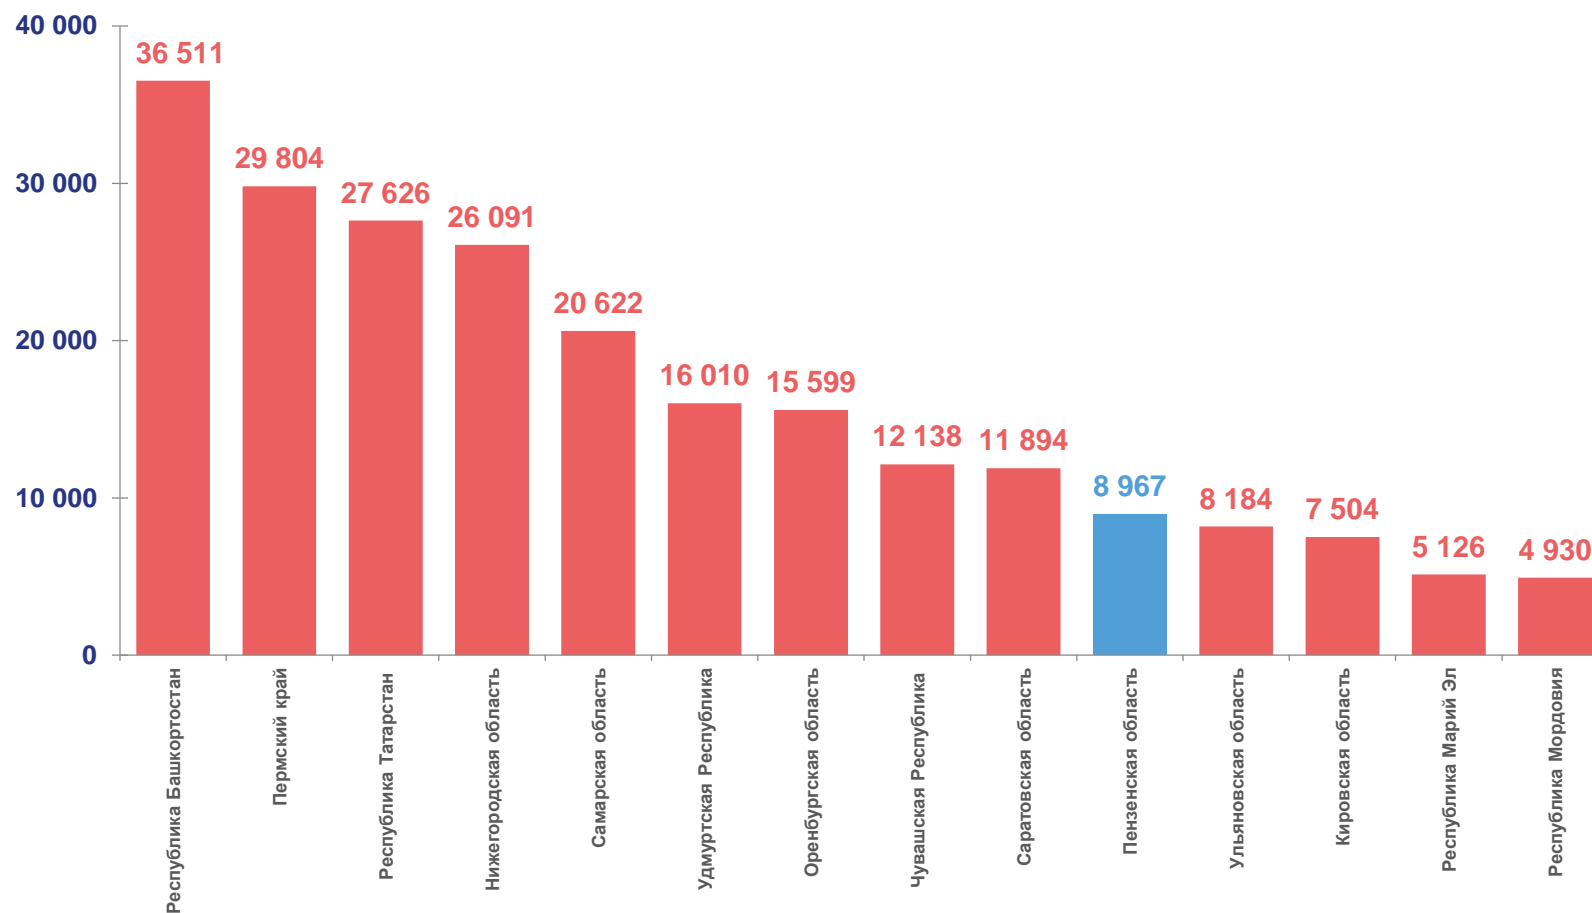

По возрасту

 от 0 до 3 лет  от 4 до 5 лет  от 6 до 7 лет

ЧИСЛЕННОСТЬ ВОСПИТАННИКОВ, ПРИХОДЯЩИХСЯ НА 100 МЕСТ В ДЕТСКИХ ДОШКОЛЬНЫХ УЧРЕЖДЕНИЯХ

В РЕГИОНАХ ПРИВОЛЖСКОГО ФЕДЕРАЛЬНОГО ОКРУГА, 2022 ГОД

90

ВОСПИТАННИКОВ

Приходится на 100 мест в Пензенской области

5-6

место

В Приволжском федеральном округе

ЧИСЛЕННОСТЬ ВОСПИТАННИКОВ В ВОЗРАСТЕ ДО 3-Х ЛЕТ В ДЕТСКИХ ДОШКОЛЬНЫХ УЧРЕЖДЕНИЯХ

В РЕГИОНАХ ПРИВОЛЖСКОГО ФЕДЕРАЛЬНОГО ОКРУГА, 2022 ГОД

8 967 детей

Пензенская область

10 место

В Приволжском федеральном округе

ЧИСЛЕННОСТЬ ДЕТЕЙ С ОГРАНИЧЕННЫМИ ВОЗМОЖНОСТЯМИ ЗДОРОВЬЯ, ПОСЕЩАЮЩИХ ДОШКОЛЬНЫЕ УЧРЕЖДЕНИЯ

2022 ГОД

5 105 детей

Пензенская область

○ Стаж от 3 до 10 лет

○ Стаж более 20 лет