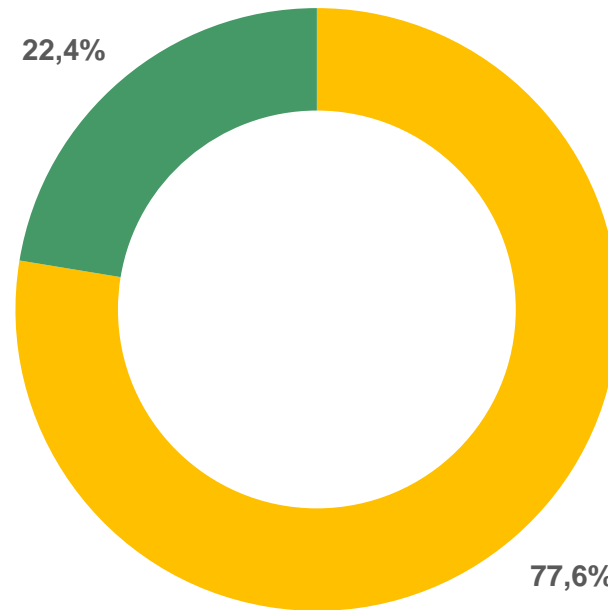

Об организациях дошкольного образования

Пензенская область

2022 год

- 01 ЧИСЛО МЕСТ В ДЕТСКИХ ДОШКОЛЬНЫХ УЧРЕЖДЕНИЯХ
- 02 ЧИСЛЕННОСТЬ ВОСПИТАННИКОВ В ДЕТСКИХ ДОШКОЛЬНЫХ УЧРЕЖДЕНИЯХ
- 03 ЧИСЛЕННОСТЬ ВОСПИТАННИКОВ, ПРИХОДЯЩИХСЯ НА 100 МЕСТ В ДЕТСКИХ ДОШКОЛЬНЫХ УЧРЕЖДЕНИЯХ, В РЕГИОНАХ ПРИВОЛЖСКОГО ФЕДЕРАЛЬНОГО ОКРУГА
- 04 ЧИСЛЕННОСТЬ ВОСПИТАННИКОВ В ВОЗРАСТЕ ДО 3-Х ЛЕТ В ДЕТСКИХ ДОШКОЛЬНЫХ УЧРЕЖДЕНИЯХ В РЕГИОНАХ ПРИВОЛЖСКОГО ФЕДЕРАЛЬНОГО ОКРУГА
- 05 ЧИСЛЕННОСТЬ ДЕТЕЙ С ОГРАНИЧЕННЫМИ ВОЗМОЖНОСТЯМИ ЗДОРОВЬЯ, ПОСЕЩАЮЩИХ ДОШКОЛЬНЫЕ УЧРЕЖДЕНИЯ
- 06 ЧИСЛЕННОСТЬ ПЕДАГОГИЧЕСКИХ РАБОТНИКОВ В ДЕТСКИХ ДОШКОЛЬНЫХ УЧРЕЖДЕНИЯХ

ЧИСЛО МЕСТ В ДЕТСКИХ ДОШКОЛЬНЫХ УЧРЕЖДЕНИЯХ

2022 ГОД

58 319 мест

Пензенская область

▲ 104,6%

в % к 2021 году

По территориальному признаку

- В городской местности
- В сельской местности

По формам собственности

- Государственная и муниципальная собственность
- Частная собственность

ЧИСЛЕННОСТЬ ВОСПИТАННИКОВ В ДЕТСКИХ ДОШКОЛЬНЫХ УЧРЕЖДЕНИЯХ

2022 ГОД

52 418 детей

Пензенская область

93,0%

в % к 2021 году