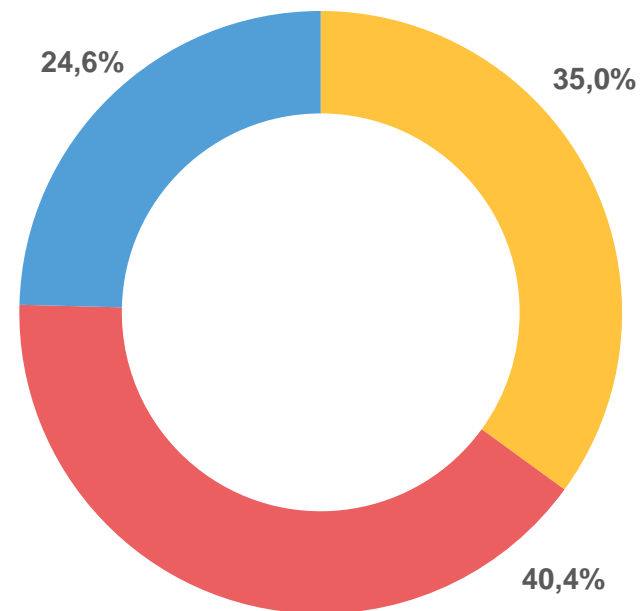

ЧИСЛО МЕСТ В ДЕТСКИХ ДОШКОЛЬНЫХ УЧРЕЖДЕНИЯХ

2022 ГОД

58 319 мест

Пензенская область

▲ 104,6%

в % к 2021 году

По территориальному признаку

- В городской местности
- В сельской местности

По формам собственности

- Государственная и муниципальная собственность
- Частная собственность

ЧИСЛЕННОСТЬ ВОСПИТАННИКОВ В ДЕТСКИХ ДОШКОЛЬНЫХ УЧРЕЖДЕНИЯХ

2022 ГОД

52 418 детей

Пензенская область

93,0%

в % к 2021 году

По возрасту

 от 0 до 3 лет  от 4 до 5 лет  от 6 до 7 лет

ЧИСЛЕННОСТЬ ВОСПИТАННИКОВ, ПРИХОДЯЩИХСЯ НА 100 МЕСТ В ДЕТСКИХ ДОШКОЛЬНЫХ УЧРЕЖДЕНИЯХ

В РЕГИОНАХ ПРИВОЛЖСКОГО ФЕДЕРАЛЬНОГО ОКРУГА, 2022 ГОД

90

ВОСПИТАННИКОВ